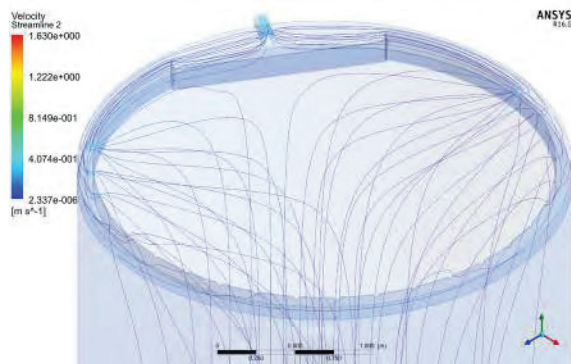

# PRO-SK-500 + PRO-MB-500

SKIM TANK WITH MICROBUBBLE GENERATOR (SKIM TANK CON EQUIPO GENERADOR DE MICROBURBUJA)

El equipo **PRO-SK-500** (Skim TANK) es un tanque de proceso que recoge los aceites sobrenadantes en el agua. El principio básico de su funcionamiento es la diferencia de la gravedad específica de los fluidos a separar. Este equipo se ve beneficiado por el menor tiempo de residencia al trabajar conjuntamente con el **PRO-MB-500** (Generador de Microburbujas), puesto que las microburbujas favorecen y promueven el ascenso de las partículas suspendidas por efecto de la microflotación acelerando la separación obteniéndose agua producida de mejor calidad.

## Área de Operación

Aplicación de etapas en serie logrando muy alta eficiencia y optimización de 4 a 10 veces en la calidad del agua producida

## Optimización por medio de Elementos Finitos

## CARACTERÍSTICAS PRO-SK-500

Diámetro	10.5 ft
Altura	31 ft
Capacidad Volumétrica	475 bls
Capacidad máxima de tratamiento (separación)	10000 BFPD
Material	ASTM A 36
Peso aproximado (vacío)	12000 kg
BS&W a la entrada	95% < BS&W ≤ 99.8%
Concentración de hidrocarburo a la entrada del equipo- (ppm):	Crudos Pesados ≤ 5000 Crudos Medianos ≤ 2500 Crudos livianos ≤ 1500