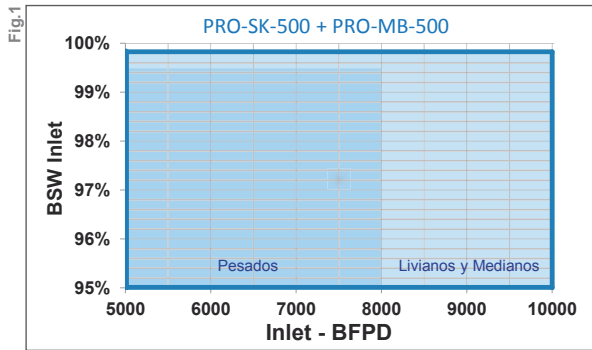

# PRO-SK-500 + PRO-MB-500

SKIM TANK WITH MICROBUBBLE GENERATOR (SKIM TANK CON EQUIPO GENERADOR DE MICROBURBUJA)

El equipo **PRO-SK-500** (Skim TANK) es un tanque de proceso que recoge los aceites sobrenadantes en el agua. El principio básico de su funcionamiento es la diferencia de la gravedad específica de los fluidos a separar. Este equipo se ve beneficiado por el menor tiempo de residencia al trabajar conjuntamente con el **PRO-MB-500** (Generador de Microburbujas), puesto que las microburbujas favorecen y promueven el ascenso de las partículas suspendidas por efecto de la microflotación acelerando la separación obteniéndose agua producida de mejor calidad.

## Área de Operación

Aplicación de etapas en serie logrando muy alta eficiencia y optimización de 4 a 10 veces en la calidad del agua producida

## VENTAJAS

- Este conjunto adquiere todas las ventajas proporcionadas por el **PRO-MB-500**, y además:
- El **PRO-SK-500** ha sido optimizado por medio de análisis con elementos finitos (CFD: Computational Fluid Dynamics) con resultados que muestran eficiencias superiores al 80% en la distribución interna, homogenizando el fluido y su operación vs. un equipo convencional.
- Adiciona y acondiciona un distribuidor interno para la microburbujas generadas y las conexiones externas.
- Mejora entre 4 y 10 veces la calidad del agua producida en la aplicación de varias etapas (**PRO-SK-500 + PRO-MB-500**) en serie, (Fig.2).

## CARACTERÍSTICAS PRO-SK-500

Diámetro	10.5 ft
Altura	31 ft
Capacidad Volumétrica	475 bls
Capacidad máxima de tratamiento (separación)	10000 BFPD
Material	ASTM A 36
Peso aproximado (vacío)	12000 kg
BS&W a la entrada	95% < BS&W ≤ 99.8%
Concentración de hidrocarburo a la entrada del equipo- (ppm):	Crudos Pesados ≤ 5000 Crudos Medianos ≤ 2500 Crudos livianos ≤ 1500