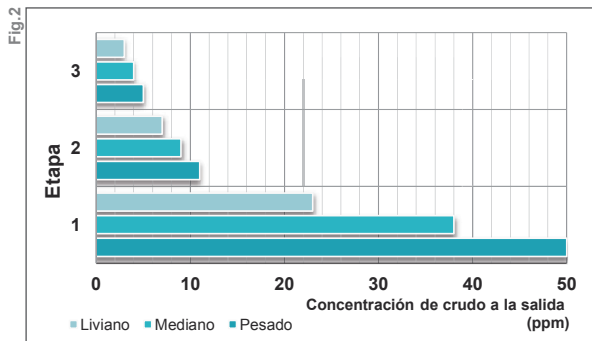

# PRO-SK-500 + PRO-MB-500

SKIM TANK WITH MICROBUBBLE GENERATOR (SKIM TANK CON EQUIPO GENERADOR DE MICROBURBUJA)

El equipo **PRO-SK-500** (Skim TANK) es un tanque de proceso que recoge los aceites sobrenadantes en el agua. El principio básico de su funcionamiento es la diferencia de la gravedad específica de los fluidos a separar. Este equipo se ve beneficiado por el menor tiempo de residencia al trabajar conjuntamente con el **PRO-MB-500** (Generador de Microburbujas), puesto que las microburbujas favorecen y promueven el ascenso de las partículas suspendidas por efecto de la microflotación acelerando la separación obteniéndose agua producida de mejor calidad.

## Área de Operación

Aplicación de etapas en serie logrando muy alta eficiencia y optimización de 4 a 10 veces en la calidad del agua producida

## Optimización por medio de Elementos Finitos

## CARACTERÍSTICAS PRO-SK-500

Diámetro	10.5 ft
Altura	31 ft
Capacidad Volumétrica	475 bls
Capacidad máxima de tratamiento (separación)	10000 BFPD
Material	ASTM A 36
Peso aproximado (vacío)	12000 kg
BS&W a la entrada	95% < BS&W ≤ 99.8%
Concentración de hidrocarburo a la entrada del equipo- (ppm):	Crudos Pesados ≤ 5000 Crudos Medianos ≤ 2500 Crudos livianos ≤ 1500